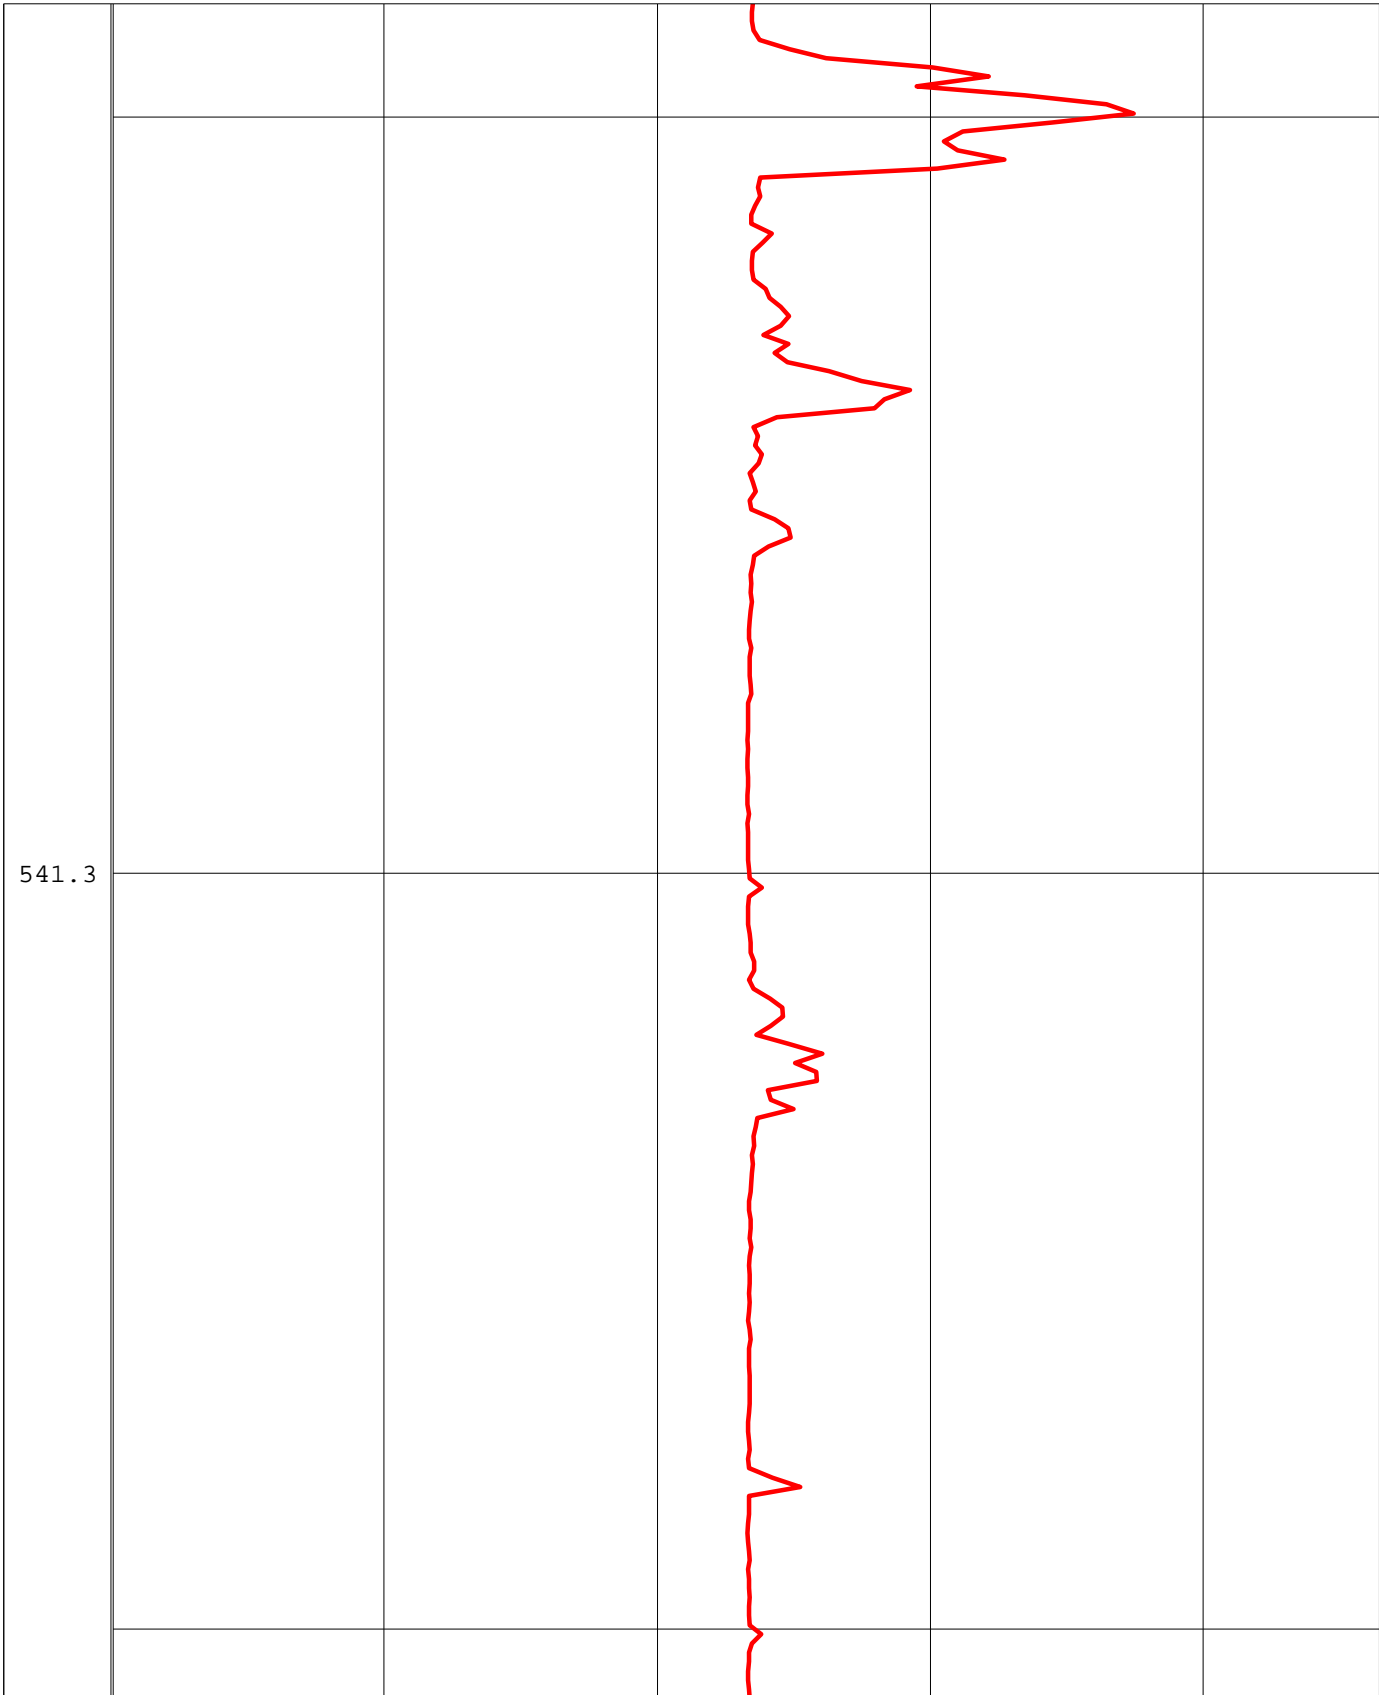

Depth
1ft:25ft

CALIPER

4

INCH

8

393.7

410.1					

426.5					

459.3					
					
475.7					

492.1					

524.9					

557.7

					
574.1					
					

590.6					

607.0					
623.4					

639.8					

656.2					

672.6					

689.0					

754.6					

771.0					
787.4					