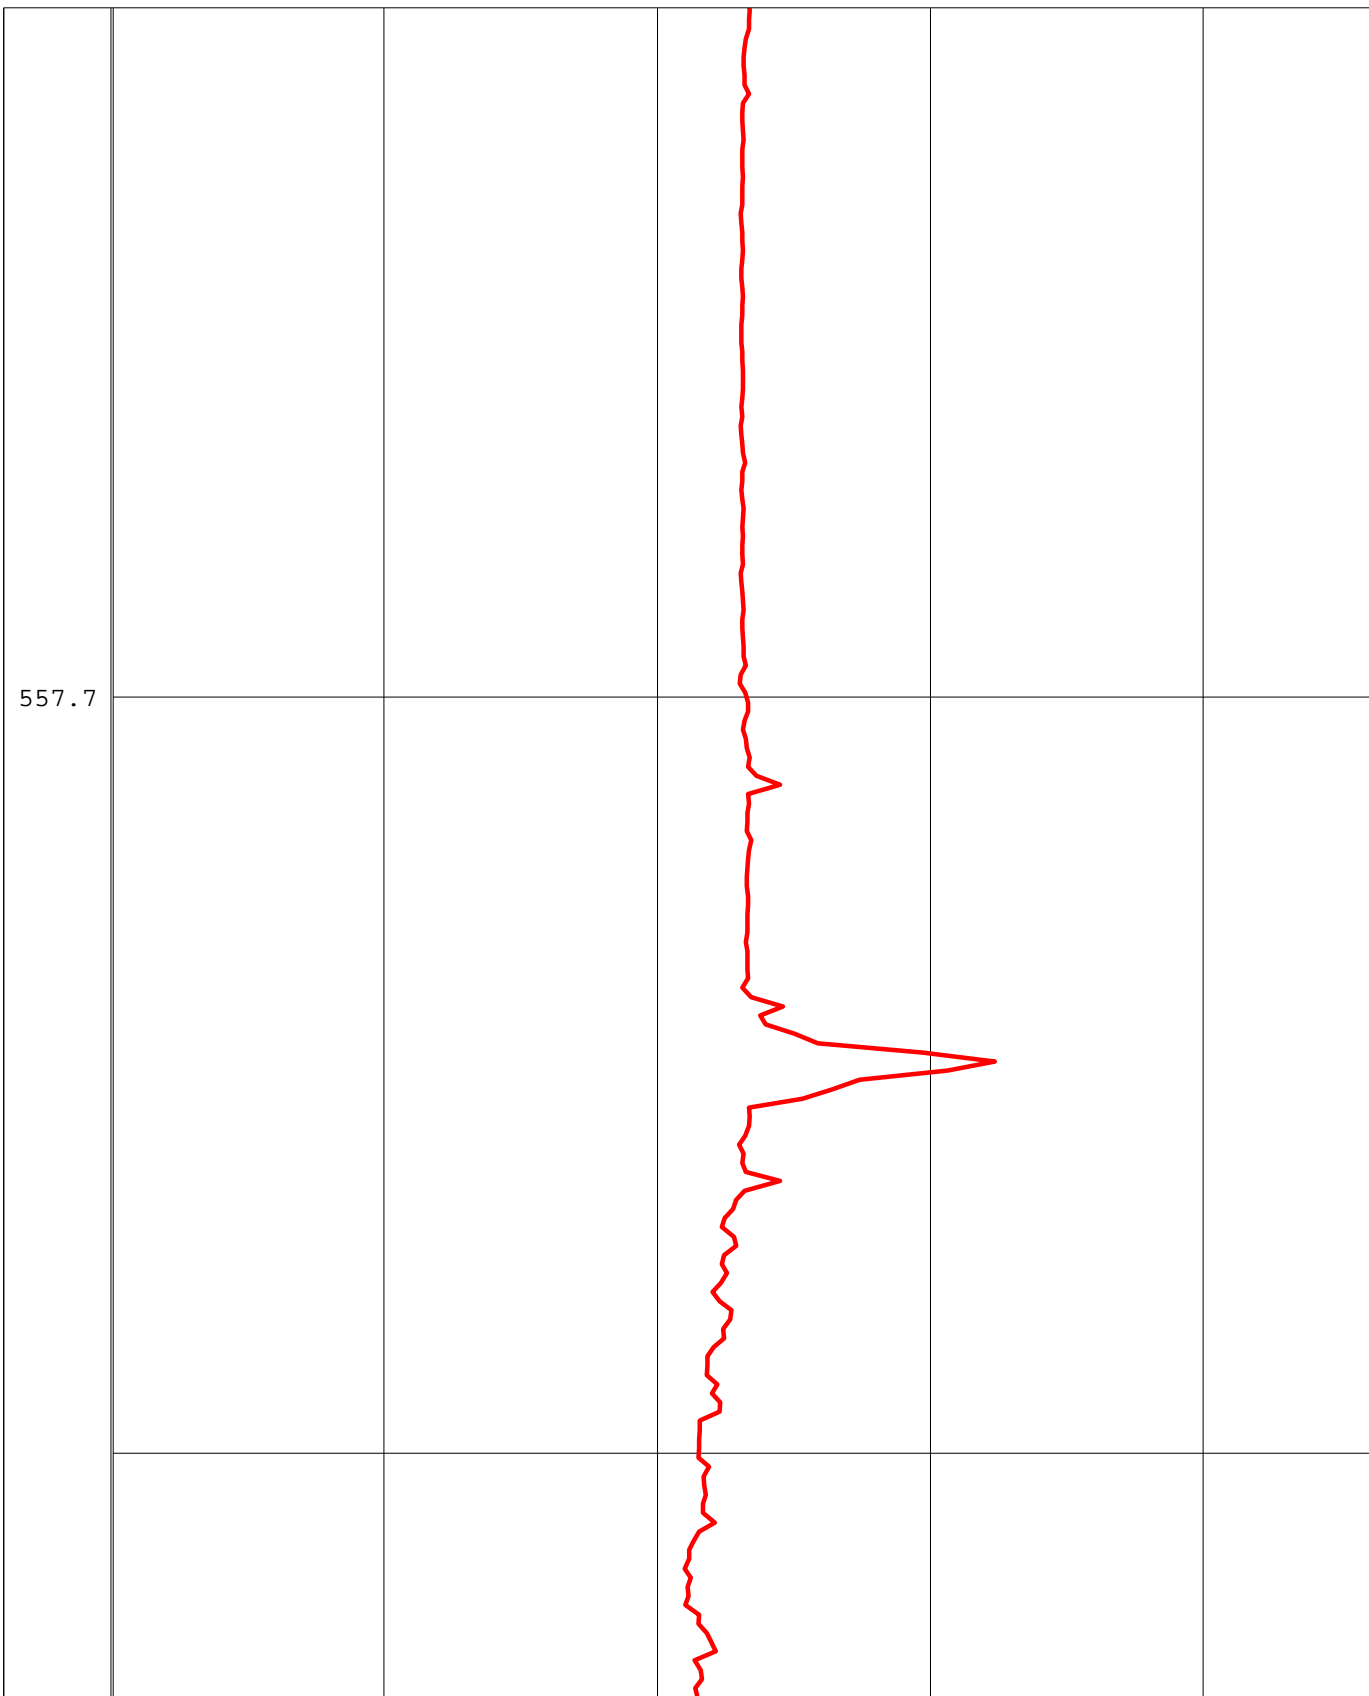

Depth
1ft:25ft

CALIPER

4

INCH

8

393.7

410.1					

426.5					

459.3					
					
475.7					

492.1					

524.9					

557.7

					
574.1					
					

590.6					

607.0					
623.4					

639.8					

656.2					

672.6					

689.0					

754.6					

771.0					
787.4					