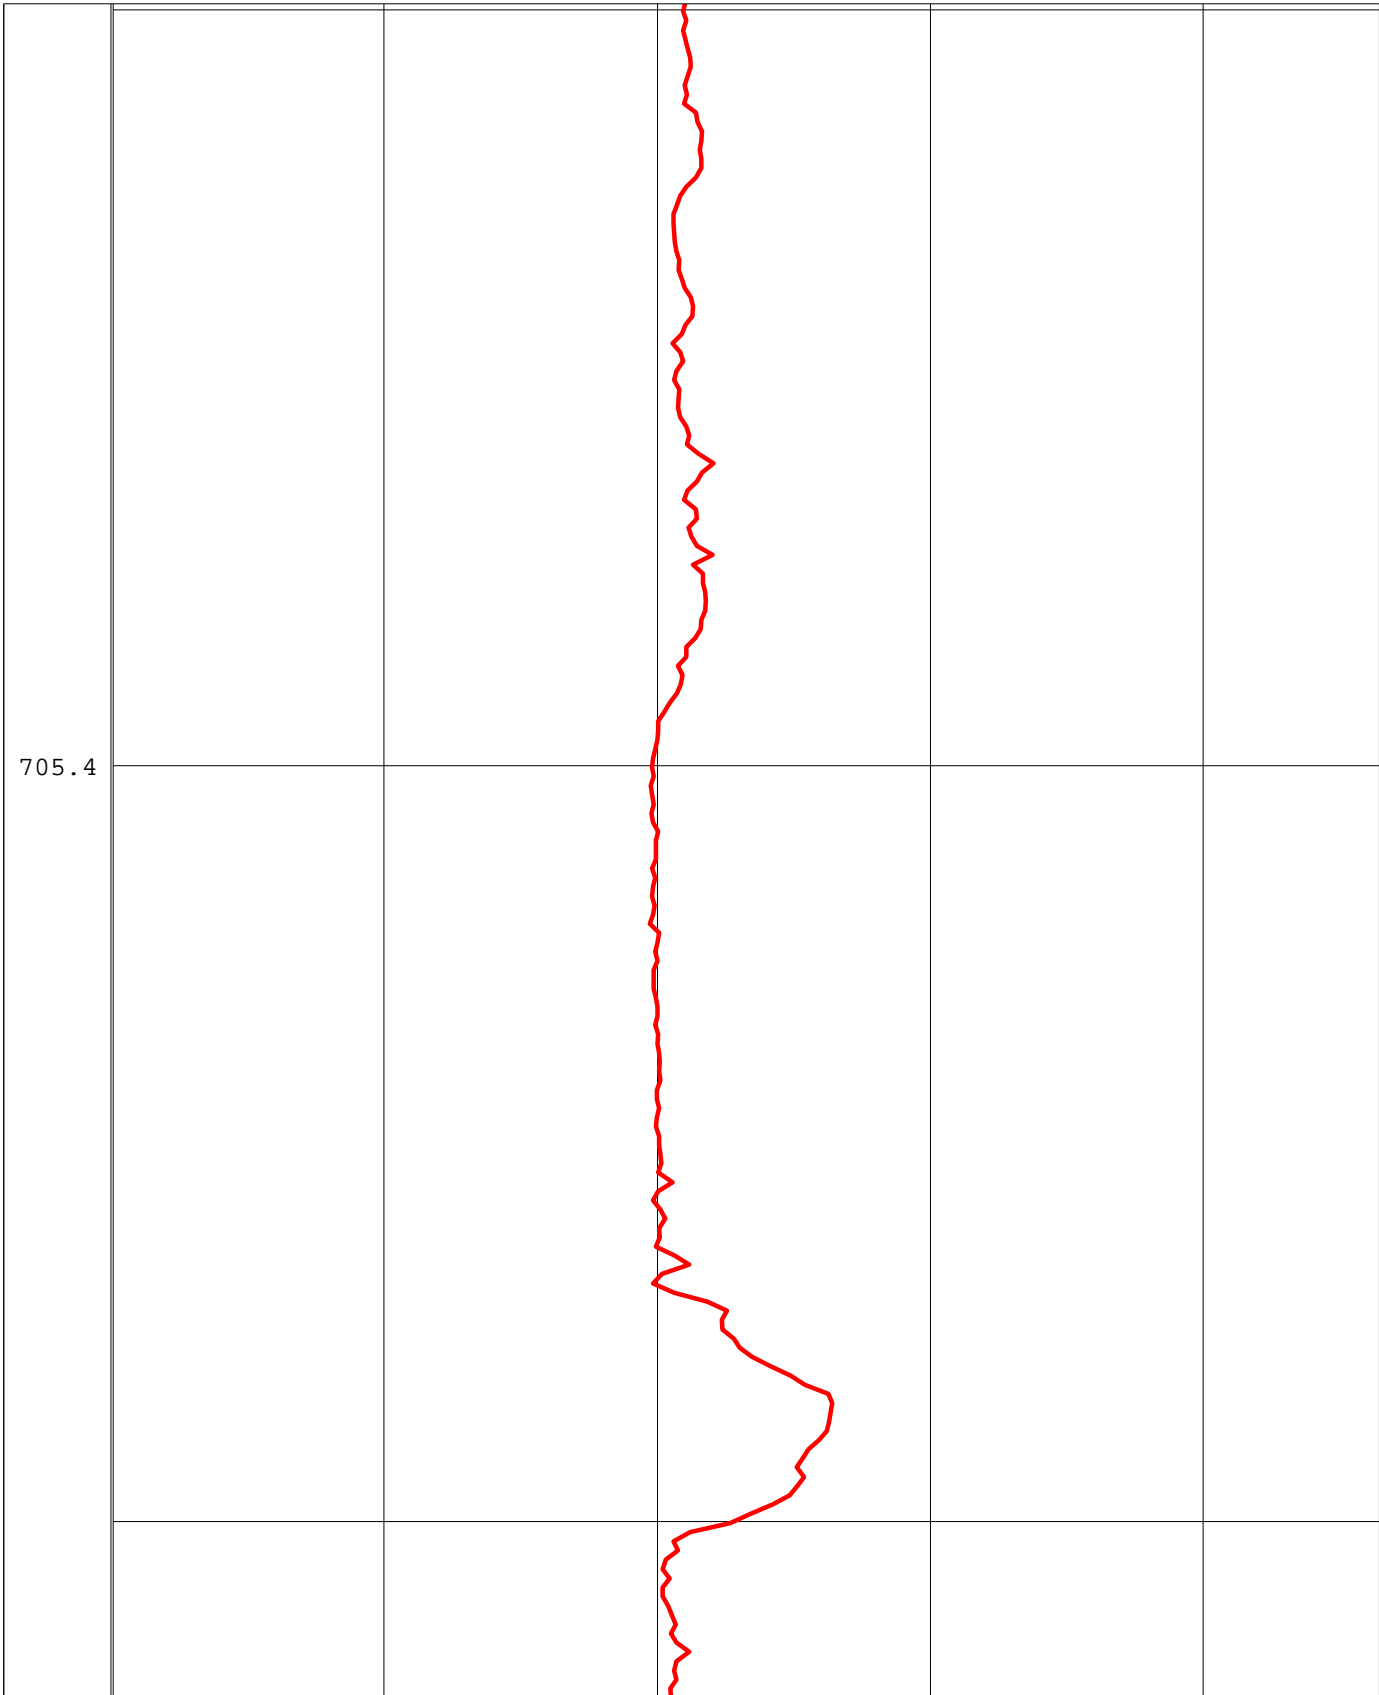

Depth
1ft:25ft

CALIPER

4

INCH

8

393.7

410.1					

426.5					

459.3					
					
475.7					

492.1					

524.9					

557.7

					
574.1					
					

590.6					

607.0					
623.4					

639.8					

656.2					

672.6					

689.0					

754.6					

771.0					
787.4					