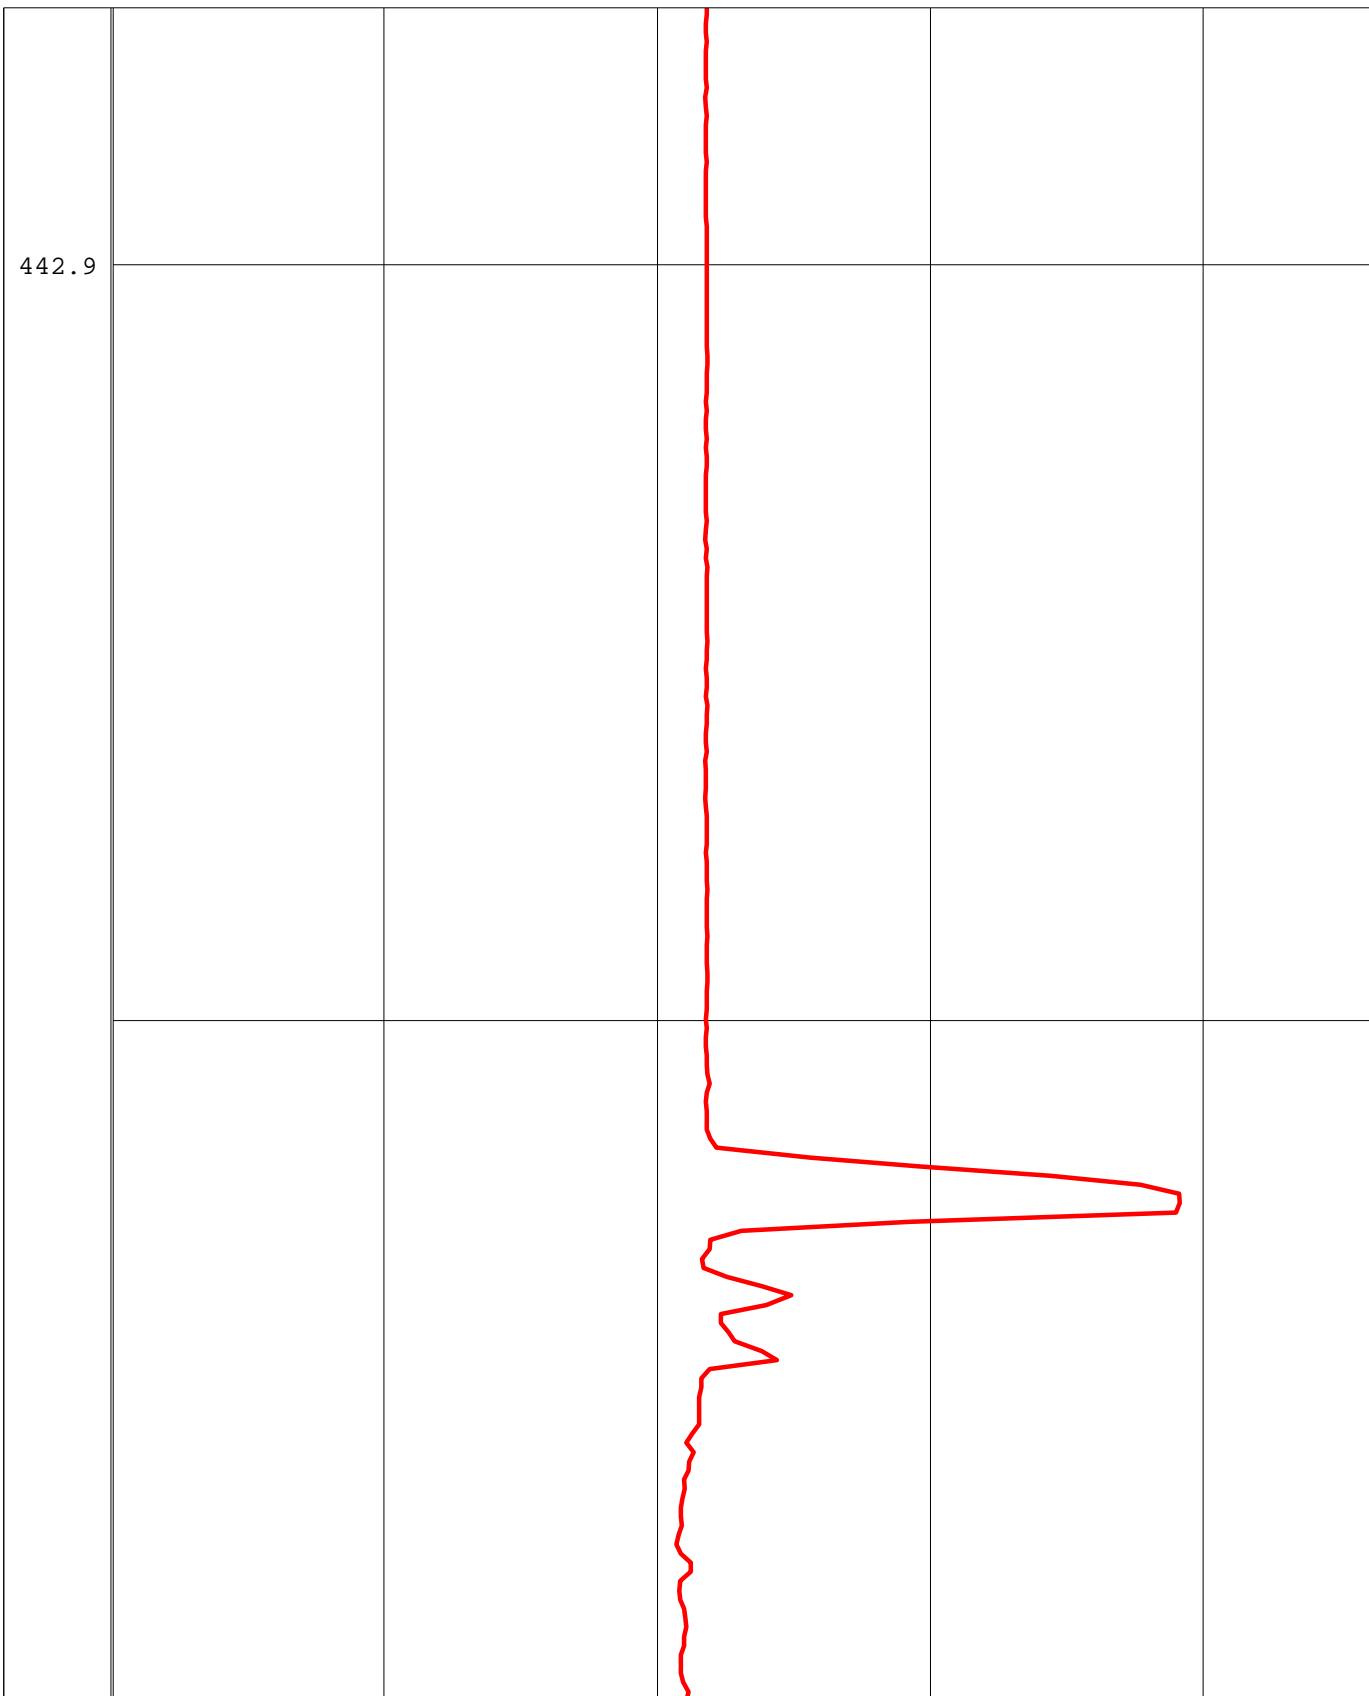

Depth
1ft:25ft

CALIPER

4

INCH

8

393.7

410.1					

426.5					

459.3					
					
475.7					

492.1					

524.9					

557.7

					
574.1					
					

590.6					

607.0					
623.4					

639.8					

656.2					

672.6					

689.0					

754.6					

771.0					
787.4					