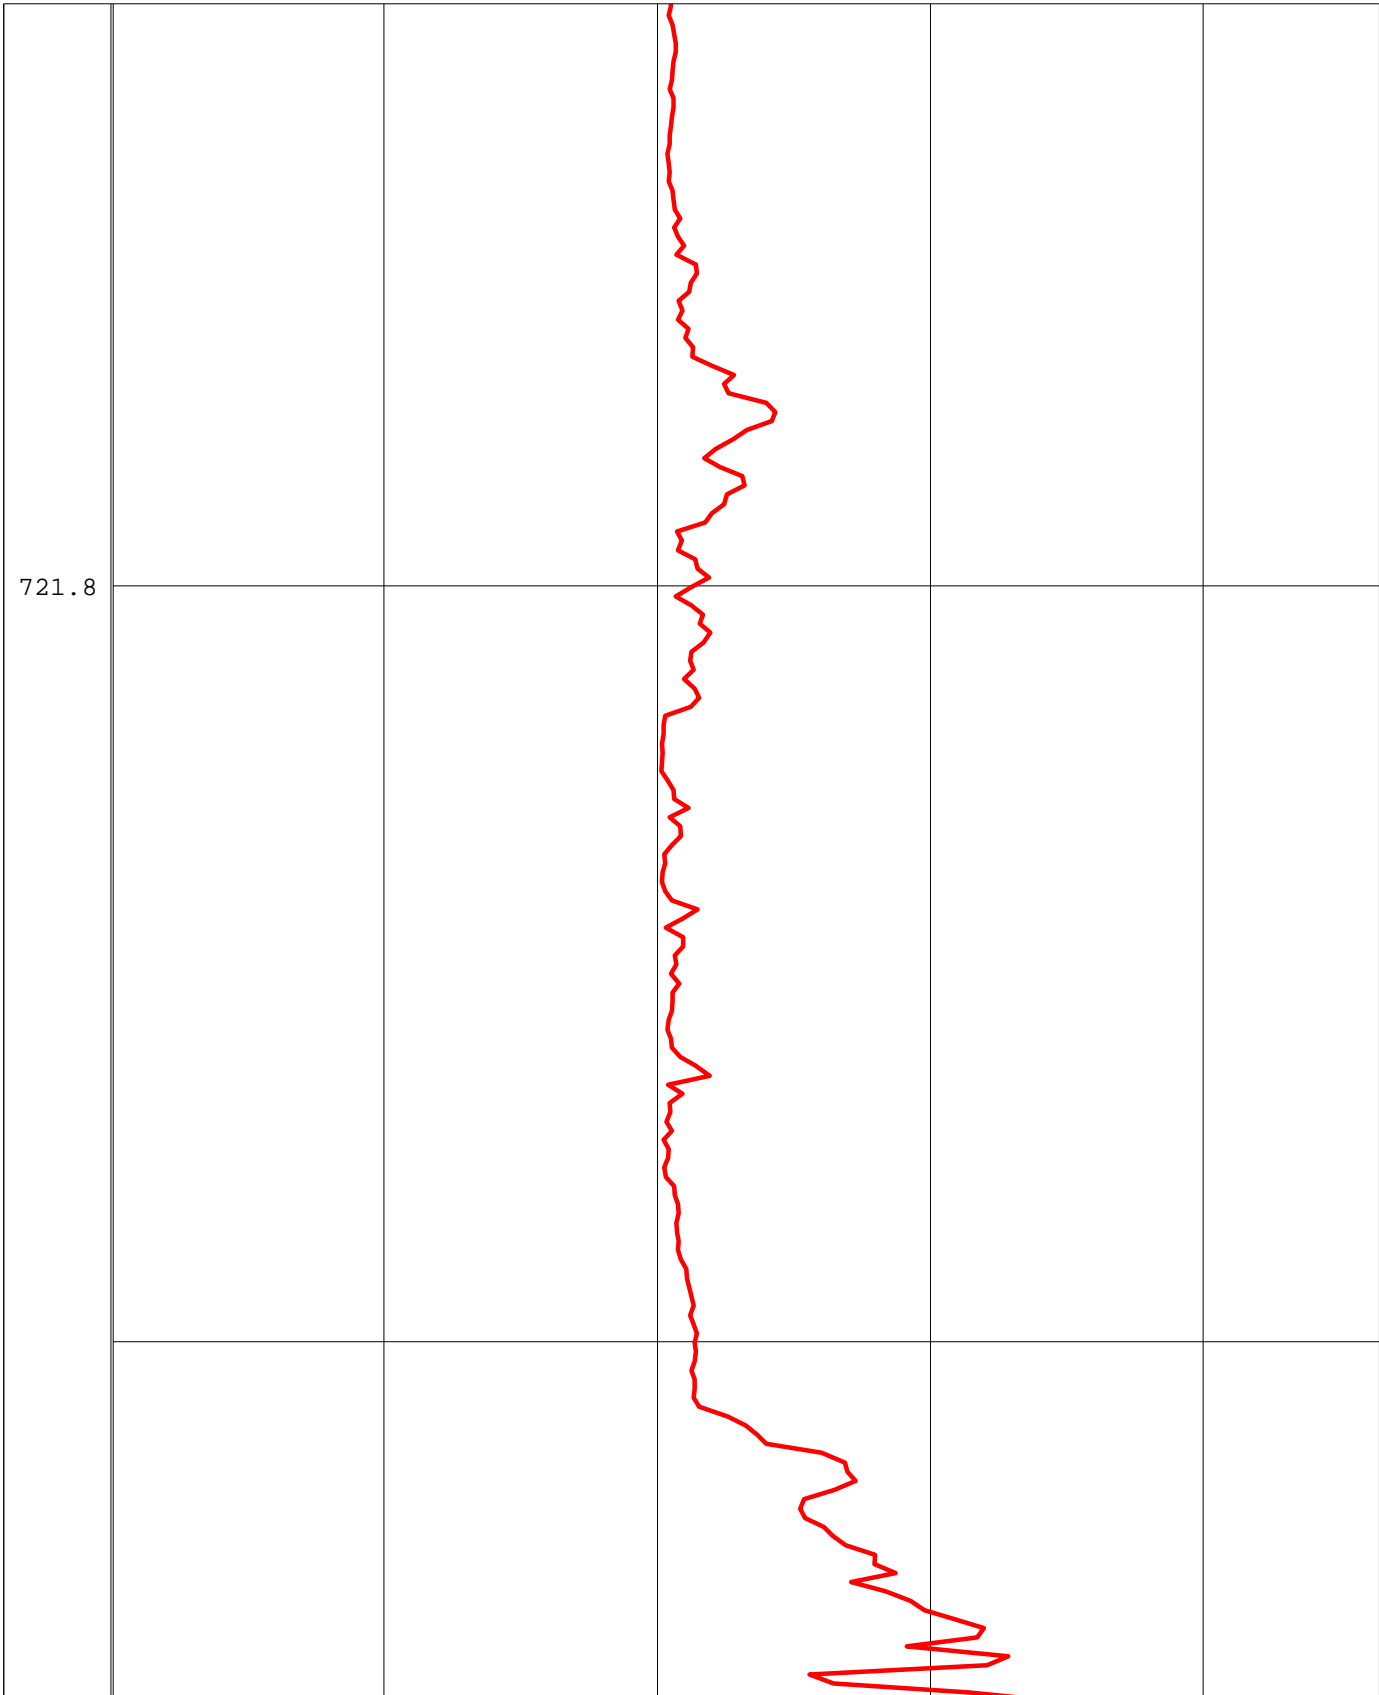

Depth
1ft:25ft

CALIPER

4

INCH

8

393.7

410.1					

426.5					

459.3					
					
475.7					

492.1					

524.9					

557.7

					
574.1					
					

590.6					

607.0					
623.4					

639.8					

656.2					

672.6					

689.0					

754.6					

771.0					
787.4					