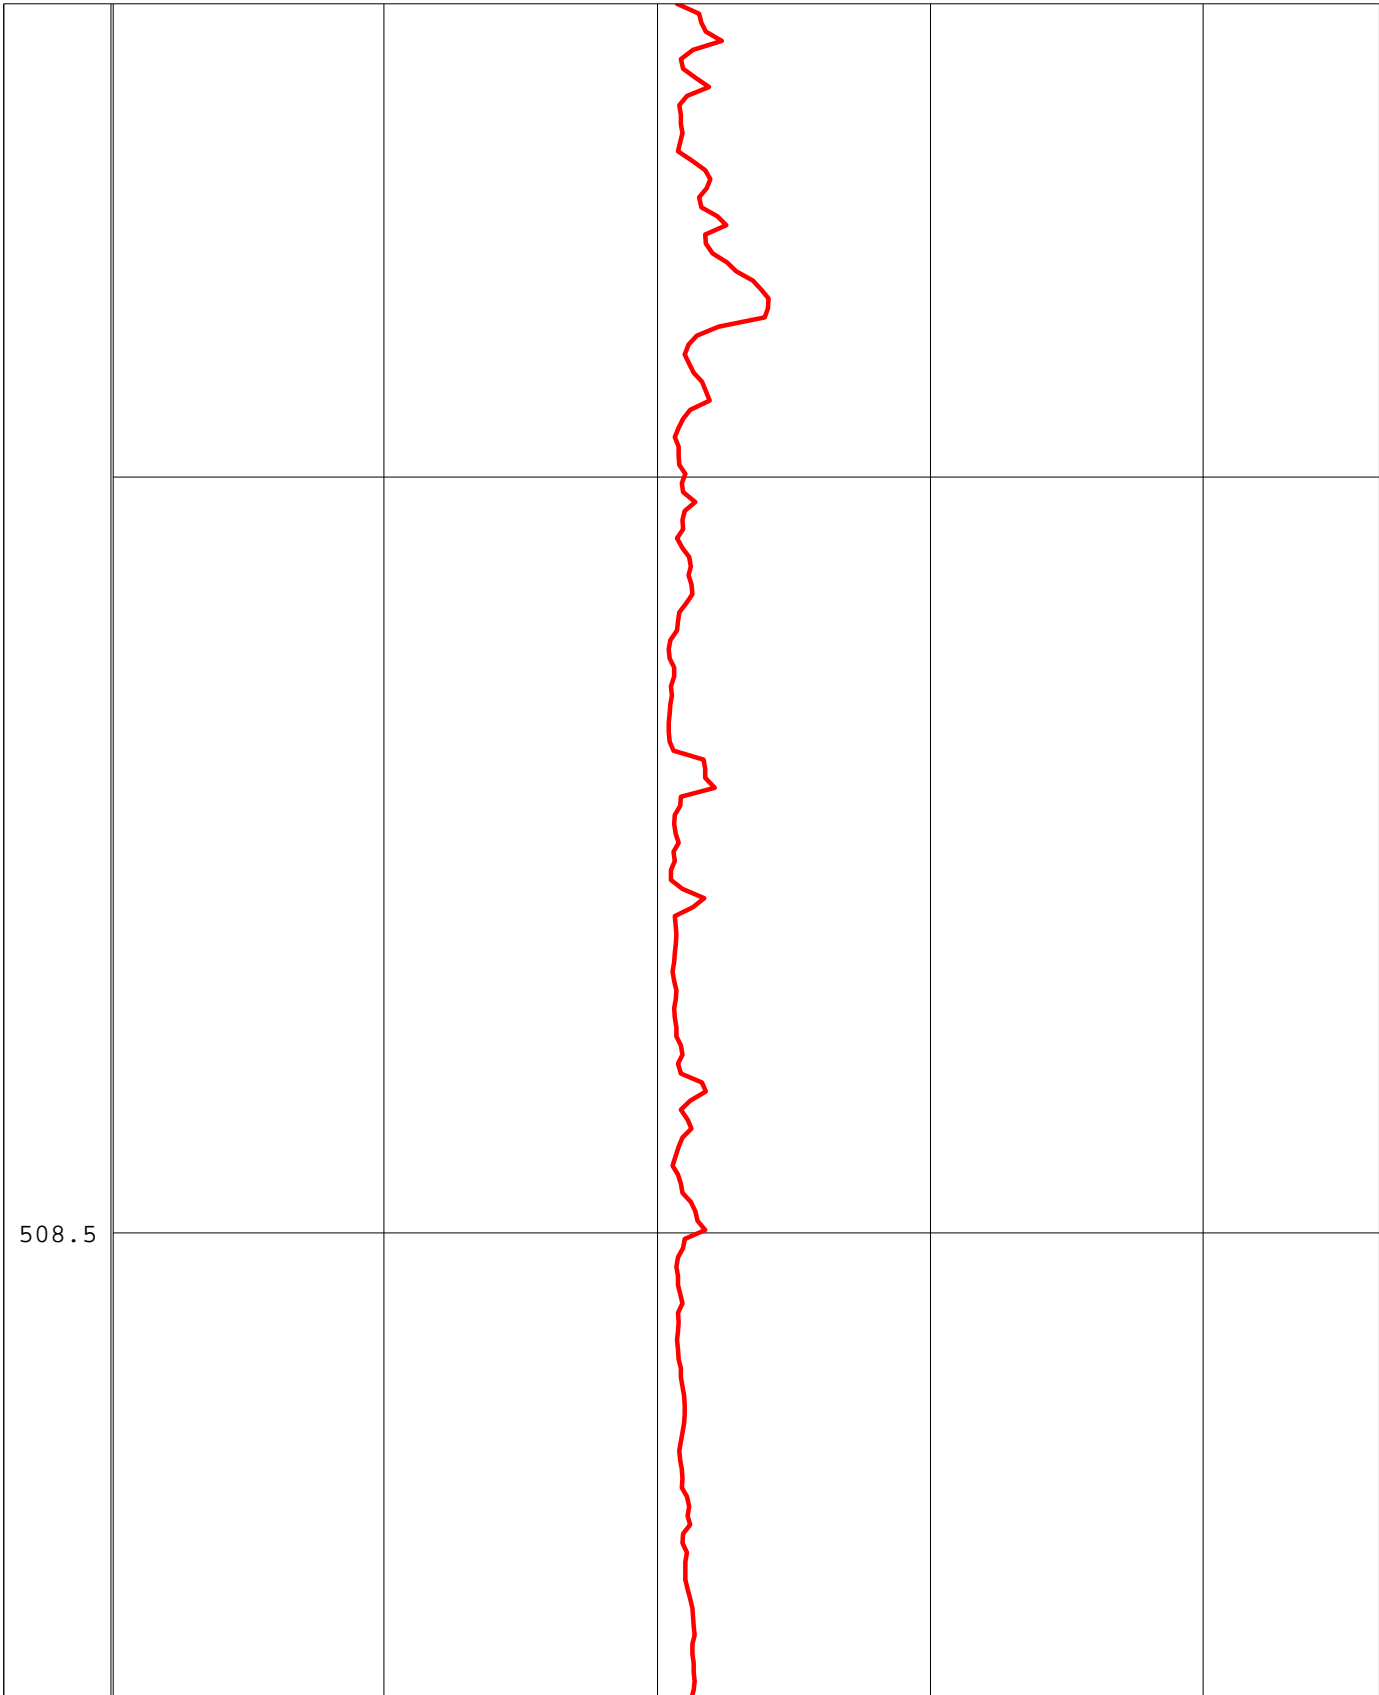

Depth
1ft:25ft

CALIPER

4

INCH

8

393.7

410.1					

426.5					

459.3					
					
475.7					

492.1					

524.9					

557.7

					
574.1					
					

590.6					

607.0					
623.4					

639.8					

656.2					

672.6					

689.0					

754.6					

771.0					
787.4					